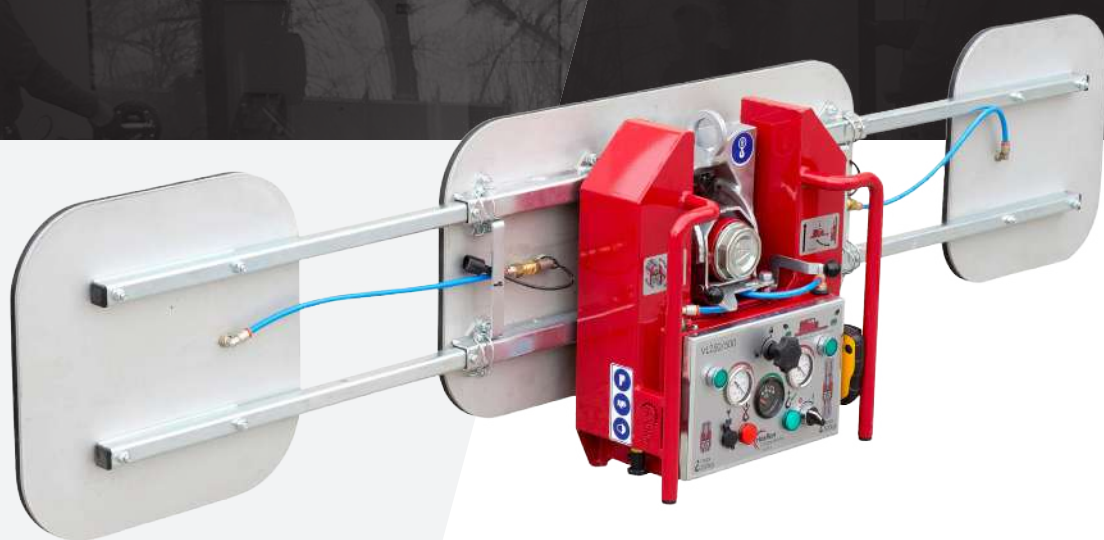

HOEFLOON VL500

VENTOUSE DE
VITRIER À VIDE

HOEFLOON[®]

HOEFLON VL500

Le placement d'un panneau de verre n'a jamais été aussi sûr et facile grâce à la ventouse de vitrier à vide VL500. Sûre parce que la ventouse de vitrier a été réalisée avec un double circuit de vide, un double réservoir tampon et une double commande à boutons. Facile parce que la ventouse de vitrier s'adapte à chaque mini grue de Hoeflon, possède une capacité de levage jusqu'à 500 kg et convient à n'importe quel format de vitre !

Elle se distingue par sa commande radio d'une portée de 50 mètres. Le montage de panneaux de verre à de grandes hauteurs est possible et les endroits limités deviennent facilement accessibles. Conviviale, ergonomique et sûre !

Accessoires/Options

Télécommande	Portée de 50m
Chariot transporteur	Pour un transport facile et sûr
Housse de protection	Avec compartiment de rangement pratique

Housse de protection

VL500 EN BREF

- › Faible poids propre
- › Batterie à longue autonomie (9 heure)
- › Possibilité de suspension courte (tampons biseautés)
- › Rotation illimitée avec blocage tous les 90 degrés
- › Plage de basculement de 90 degrés avec verrouillage en position verticale
- › Double circuit pour plus de sécurité
- › Chariot transporteur pratique

POURQUOI HOEFLON ?

Les mini grues de Hoeflon sont d'usage multifonctionnel dans des projets pour le levage de matériaux lourds dans un espace limité ou difficilement accessible. Hoeflon vous offre un bon service, la qualité et un usage sûr. C'est avec plaisir que nous étudierons vos solutions à vos côtés. Demandez les possibilités !