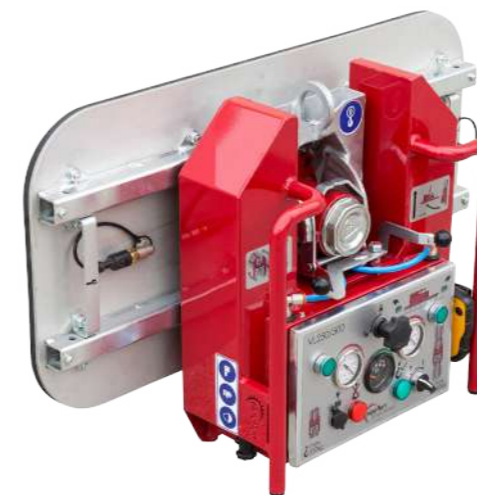

HOEFLOON VL500

VENTOUSE DE
VITRIER À VIDE

HOEFLOON[®]

HOEFLON VL500

Le placement d'un panneau de verre n'a jamais été aussi sûr et facile grâce à la ventouse de vitrier à vide VL500. Sûre parce que la ventouse de vitrier a été réalisée avec un double circuit de vide, un double réservoir tampon et une double commande à boutons. Facile parce que la ventouse de vitrier s'adapte à chaque mini grue de Hoeflon, possède une capacité de levage jusqu'à 500 kg et convient à n'importe quel format de vitre !

Elle se distingue par sa commande radio d'une portée de 50 mètres. Le montage de panneaux de verre à de grandes hauteurs est possible et les endroits limités deviennent facilement accessibles. Conviviale, ergonomique et sûre !

Spécifications

Capacité	500kg 3 plaques d'aspiration 250kg 1 plaque d'aspiration
Dimensions	800 x 415 x 240mm étroite 250kg 1630 x 415 x 240mm large 500kg 2070 x 415 x 240mm extra large 500kg
Batterie	12V
Chargeur	230V 50Hz
Portée de basculement	90°
Portée de rotation	À l'infini, avec blocage tous les 90°
Sécurité	Double circuit de vide Double réservoir tampon Double commande à boutons
Indicateurs	Tensiomètre analogique Jauges à vide analogiques
Vitesse de vent max.	5,5m/s
Poids	40kg 52kg avec extension

Accessoires/Options

Télécommande	Portée de 50m
Chariot transporteur	Pour un transport facile et sûr
Housse de protection	Avec compartiment de rangement pratique

Housse de protection

VL500 EN BREF

- › Faible poids propre
- › Batterie à longue autonomie (9 heure)
- › Possibilité de suspension courte (tampons biseautés)
- › Rotation illimitée avec blocage tous les 90 degrés
- › Plage de basculement de 90 degrés avec verrouillage en position verticale
- › Double circuit pour plus de sécurité
- › Chariot transporteur pratique