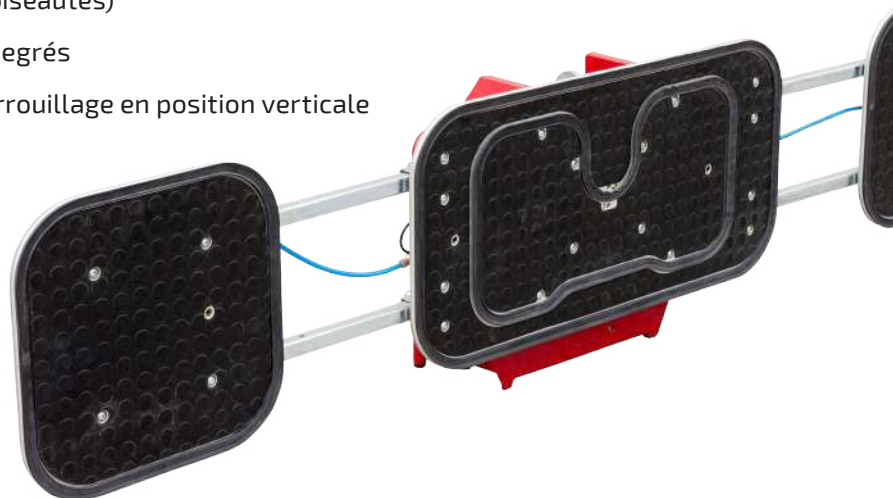

HOEFLOON VL500

VENTOUSE DE
VITRIER À VIDE

HOEFLOON[®]

HOEFLON VL500

Le placement d'un panneau de verre n'a jamais été aussi sûr et facile grâce à la ventouse de vitrier à vide VL500. Sûre parce que la ventouse de vitrier a été réalisée avec un double circuit de vide, un double réservoir tampon et une double commande à boutons. Facile parce que la ventouse de vitrier s'adapte à chaque mini grue de Hoeflon, possède une capacité de levage jusqu'à 500 kg et convient à n'importe quel format de vitre !

Elle se distingue par sa commande radio d'une portée de 50 mètres. Le montage de panneaux de verre à de grandes hauteurs est possible et les endroits limités deviennent facilement accessibles. Conviviale, ergonomique et sûre !

Accessoires/Options

Télécommande	Portée de 50m
Chariot transporteur	Pour un transport facile et sûr
Housse de protection	Avec compartiment de rangement pratique

Housse de protection

VL500 EN BREF

- › Faible poids propre
- › Batterie à longue autonomie (9 heure)
- › Possibilité de suspension courte (tampons biseautés)
- › Rotation illimitée avec blocage tous les 90 degrés
- › Plage de basculement de 90 degrés avec verrouillage en position verticale
- › Double circuit pour plus de sécurité
- › Chariot transporteur pratique

POURQUOI HOEFLON ?

Les mini grues de Hoeflon sont d'usage multifonctionnel dans des projets pour le levage de matériaux lourds dans un espace limité ou difficilement accessible. Hoeflon vous offre un bon service, la qualité et un usage sûr. C'est avec plaisir que nous étudierons vos solutions à vos côtés. Demandez les possibilités !