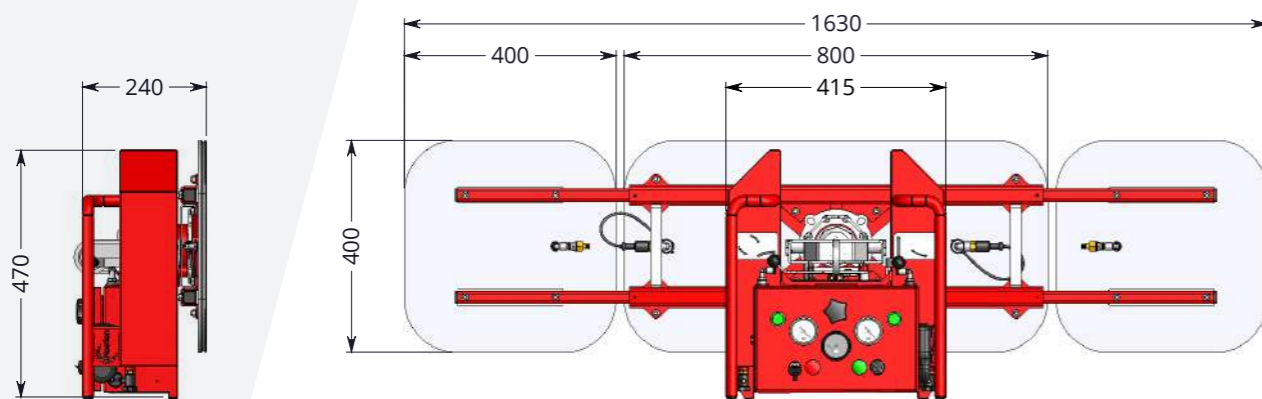

HOEFLOON VL500

VENTOUSE DE
VITRIER À VIDE

HOEFLOON[®]

HOEFLON VL500

Le placement d'un panneau de verre n'a jamais été aussi sûr et facile grâce à la ventouse de vitrier à vide VL500. Sûre parce que la ventouse de vitrier a été réalisée avec un double circuit de vide, un double réservoir tampon et une double commande à boutons. Facile parce que la ventouse de vitrier s'adapte à chaque mini grue de Hoeflon, possède une capacité de levage jusqu'à 500 kg et convient à n'importe quel format de vitre !

Elle se distingue par sa commande radio d'une portée de 50 mètres. Le montage de panneaux de verre à de grandes hauteurs est possible et les endroits limités deviennent facilement accessibles. Conviviale, ergonomique et sûre !

Spécifications

Capacité	500kg 3 plaques d'aspiration 250kg 1 plaque d'aspiration
Dimensions	800 x 415 x 240mm étroite 250kg 1630 x 415 x 240mm large 500kg 2070 x 415 x 240mm extra large 500kg
Batterie	12V
Chargeur	230V 50Hz
Portée de basculement	90°
Portée de rotation	À l'infini, avec blocage tous les 90°
Sécurité	Double circuit de vide Double réservoir tampon Double commande à boutons
Indicateurs	Tensiomètre analogique Jauges à vide analogiques
Vitesse de vent max.	5,5m/s
Poids	40kg 52kg avec extension

Accessoires/Options

Télécommande	Portée de 50m
Chariot transporteur	Pour un transport facile et sûr
Housse de protection	Avec compartiment de rangement pratique

Housse de protection

VL500 EN BREF

- › Faible poids propre
- › Batterie à longue autonomie (9 heure)
- › Possibilité de suspension courte (tampons biseautés)
- › Rotation illimitée avec blocage tous les 90 degrés
- › Plage de basculement de 90 degrés avec verrouillage en position verticale
- › Double circuit pour plus de sécurité
- › Chariot transporteur pratique